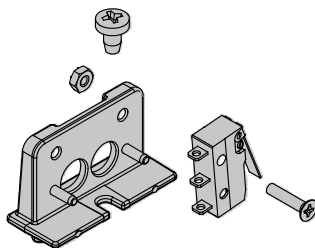

OLTRE

Art.8270A

fapim[®]

Life in evolution

ULDU - Rev.01

1

3A- 125-250 V.c.a.
0.5A- 12-24 V.c.c.

2